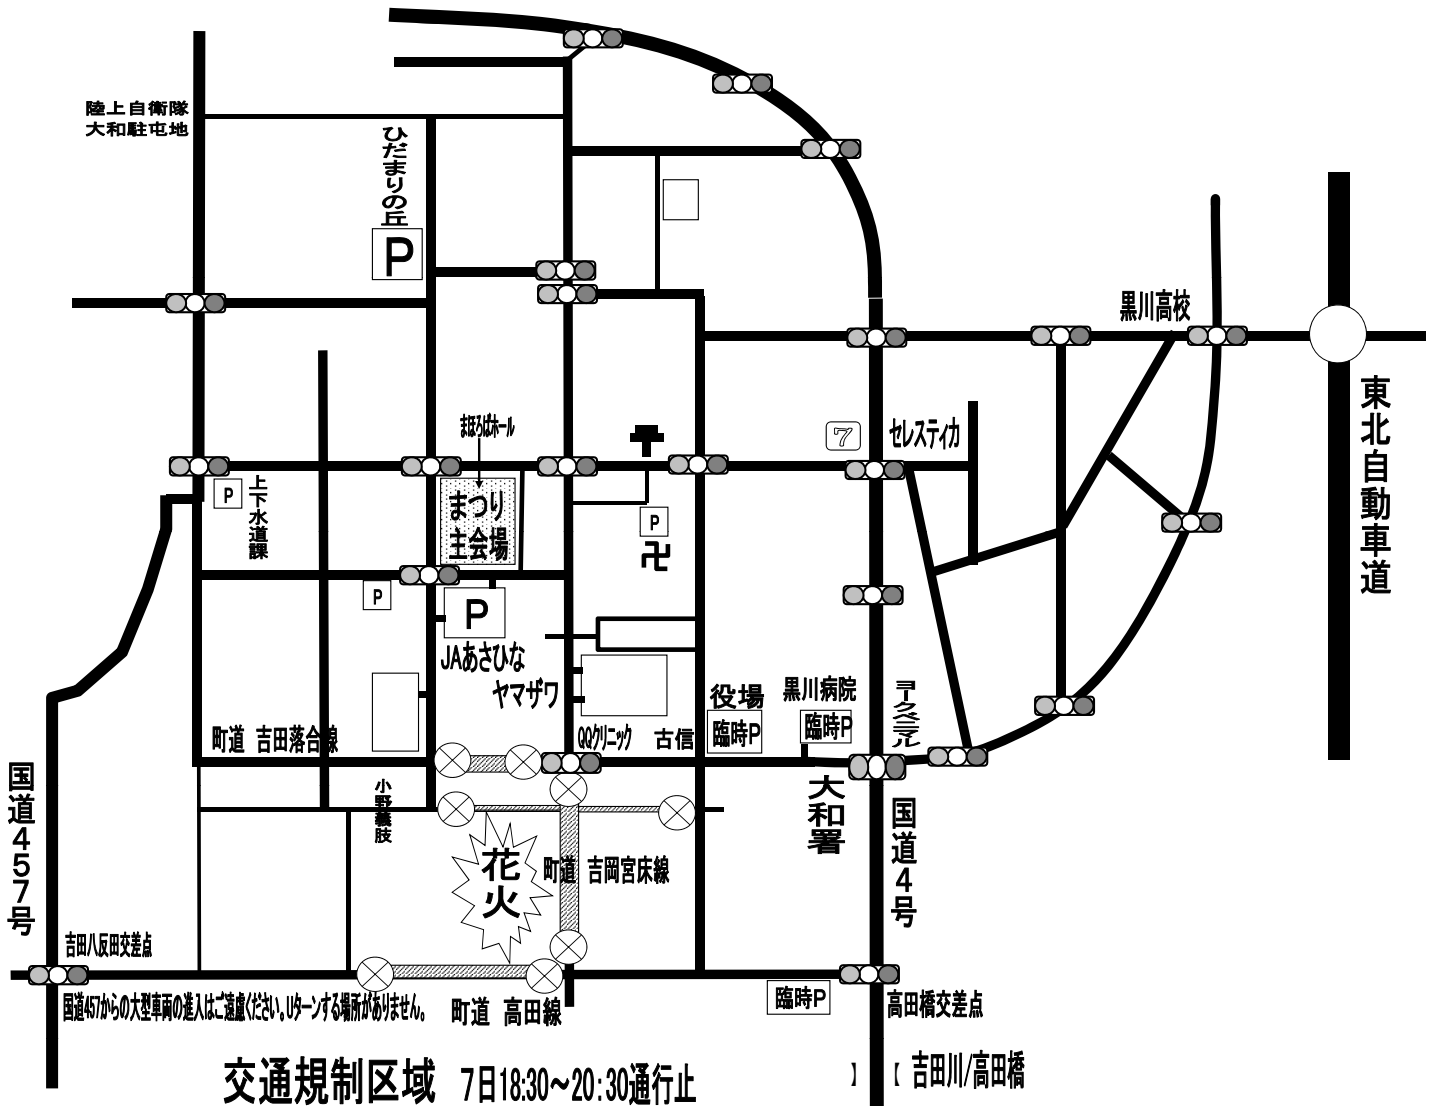

通行止めのお知らせ

8月7日(日)、花火大会に伴い通行止めになりますのでご協力お願いいたします。

交通規制区域 7日18:30~20:30通行止

町道 吉岡宮床線

町道 高田線

町道 吉田落合線

の道路は交通規制区域となります。