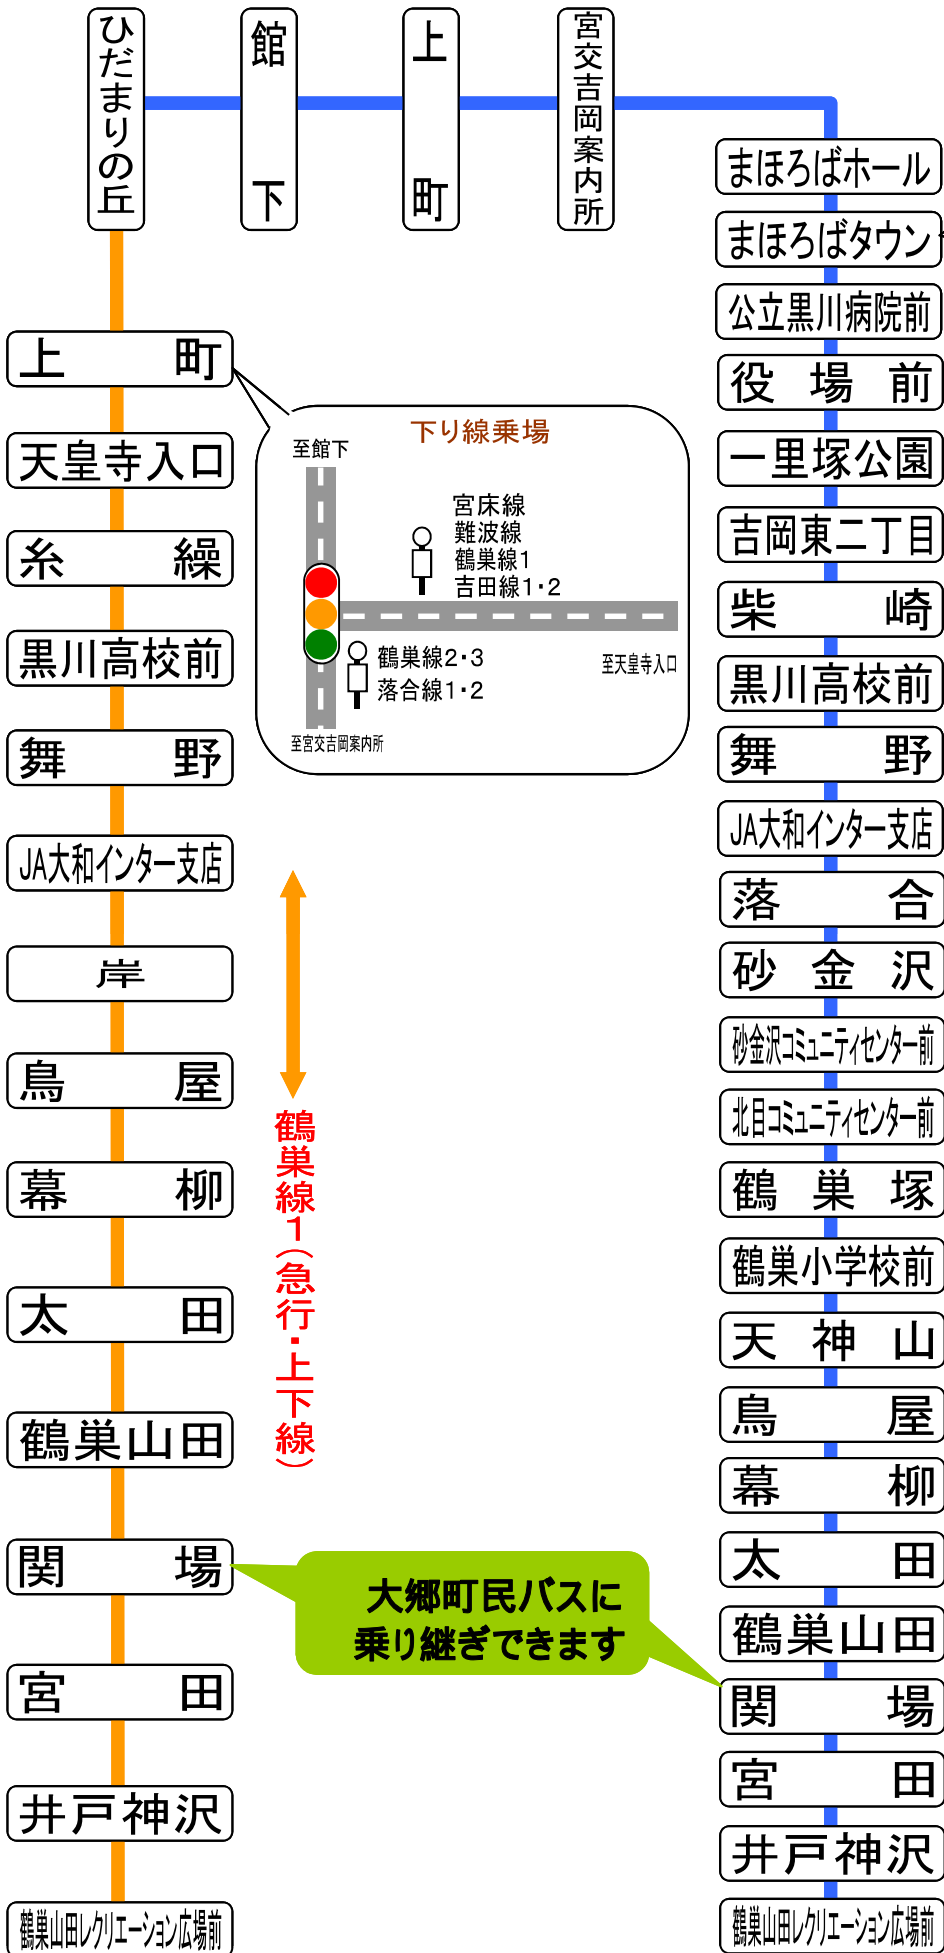

# 鶴巢線 1・2 路線図

鶴巢線1(急行・上下線)

鶴巢線2(上下線)

大郷町民バスに  
乗り継ぎできます

鶴巢線3(上下線)は別ページ