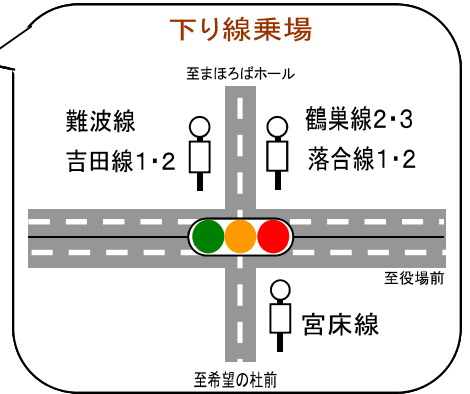

# 鶴巢線 1・2 路線図

鶴巢線1(急行・上下線)

鶴巢線2(上下線)

大郷町民バスに  
乗り継ぎできます

鶴巢線3(上下線)は別ページ