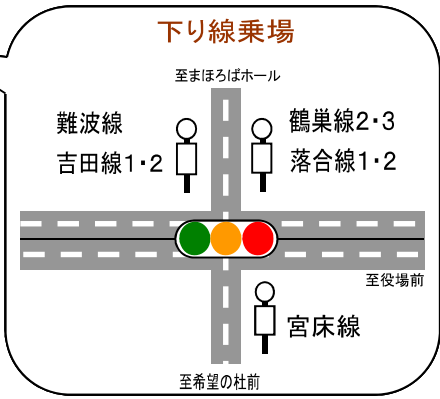

鶴 巢 線 3 路 線 図

ひだまりの丘

館 下

上 町

宮交吉岡案内所

まほろばホール

まほろばタウン

役 場 前

公立黒川病院前

一里塚公園

吉岡東二丁目

柴 崎

黒川高校前

舞 野

JA大和インター支店

落 合

砂 金 沢

大 平 下

大平下公民館

大 平

郷 ノ 目

大 平 上

北壺ツ山

石 ノ 沢

半 福 寺

町 田 橋

天 神 山

別 所

鶴巢小学校前

鶴 巢 塚

下草運動広場前

鶴巢線3(上下線)

砂金沢コミュニティセンター前

北宮コミュニティセンター前

宮ノ沢

鶴巢迫