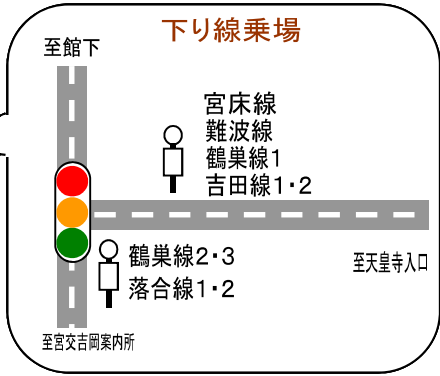

鶴 巢 線 3 路 線 図

ひだまりの丘

館 下

上 町

宮交吉岡案内所

まほろばホール

まほろばタウン

役 場 前

公立黒川病院前

一里塚公園

吉岡東二丁目

柴 崎

黒川高校前

舞 野

JA大和インター支店

落 合

砂 金 沢

大 平 下

大平下公民館

大 平

郷 ノ 目

大 平 上

北壺ツ山

石 ノ 沢

半 福 寺

町 田 橋

天 神 山

別 所

鶴巢小学校前

鶴 巢 塚

下草運動広場前

鶴巢線3(上下線)

砂金沢コミュニティセンター前

北宮コミュニティセンター前

宮ノ沢

鶴巢迫