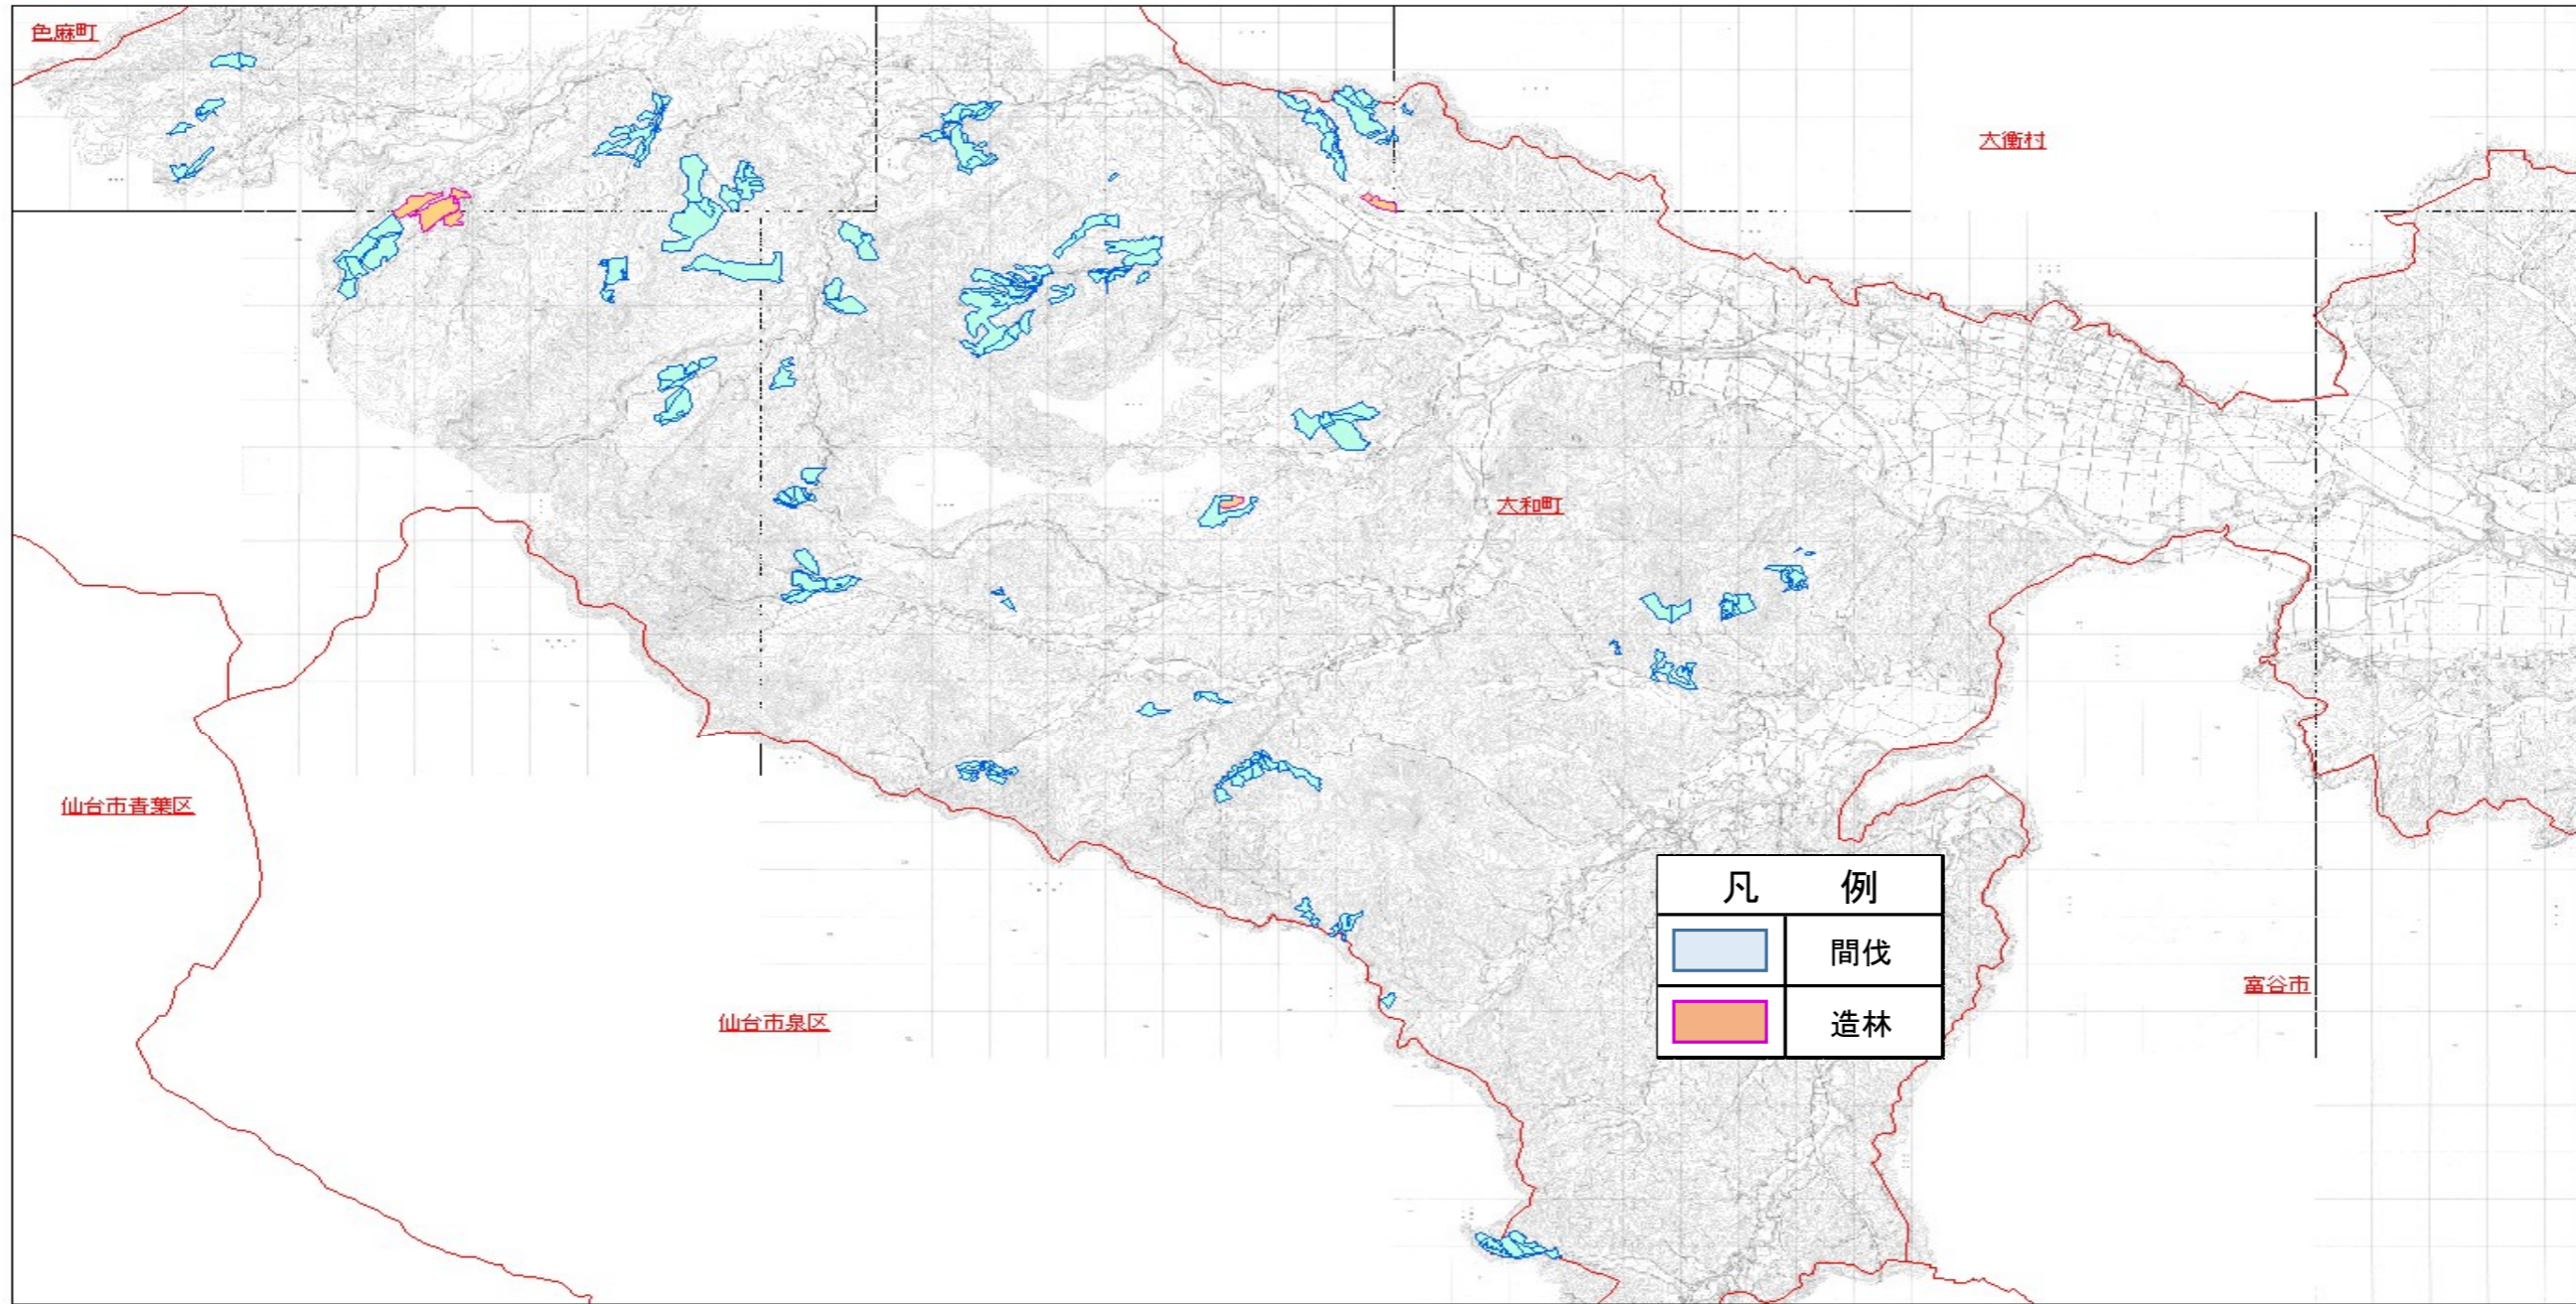

-大和町

1:61,094