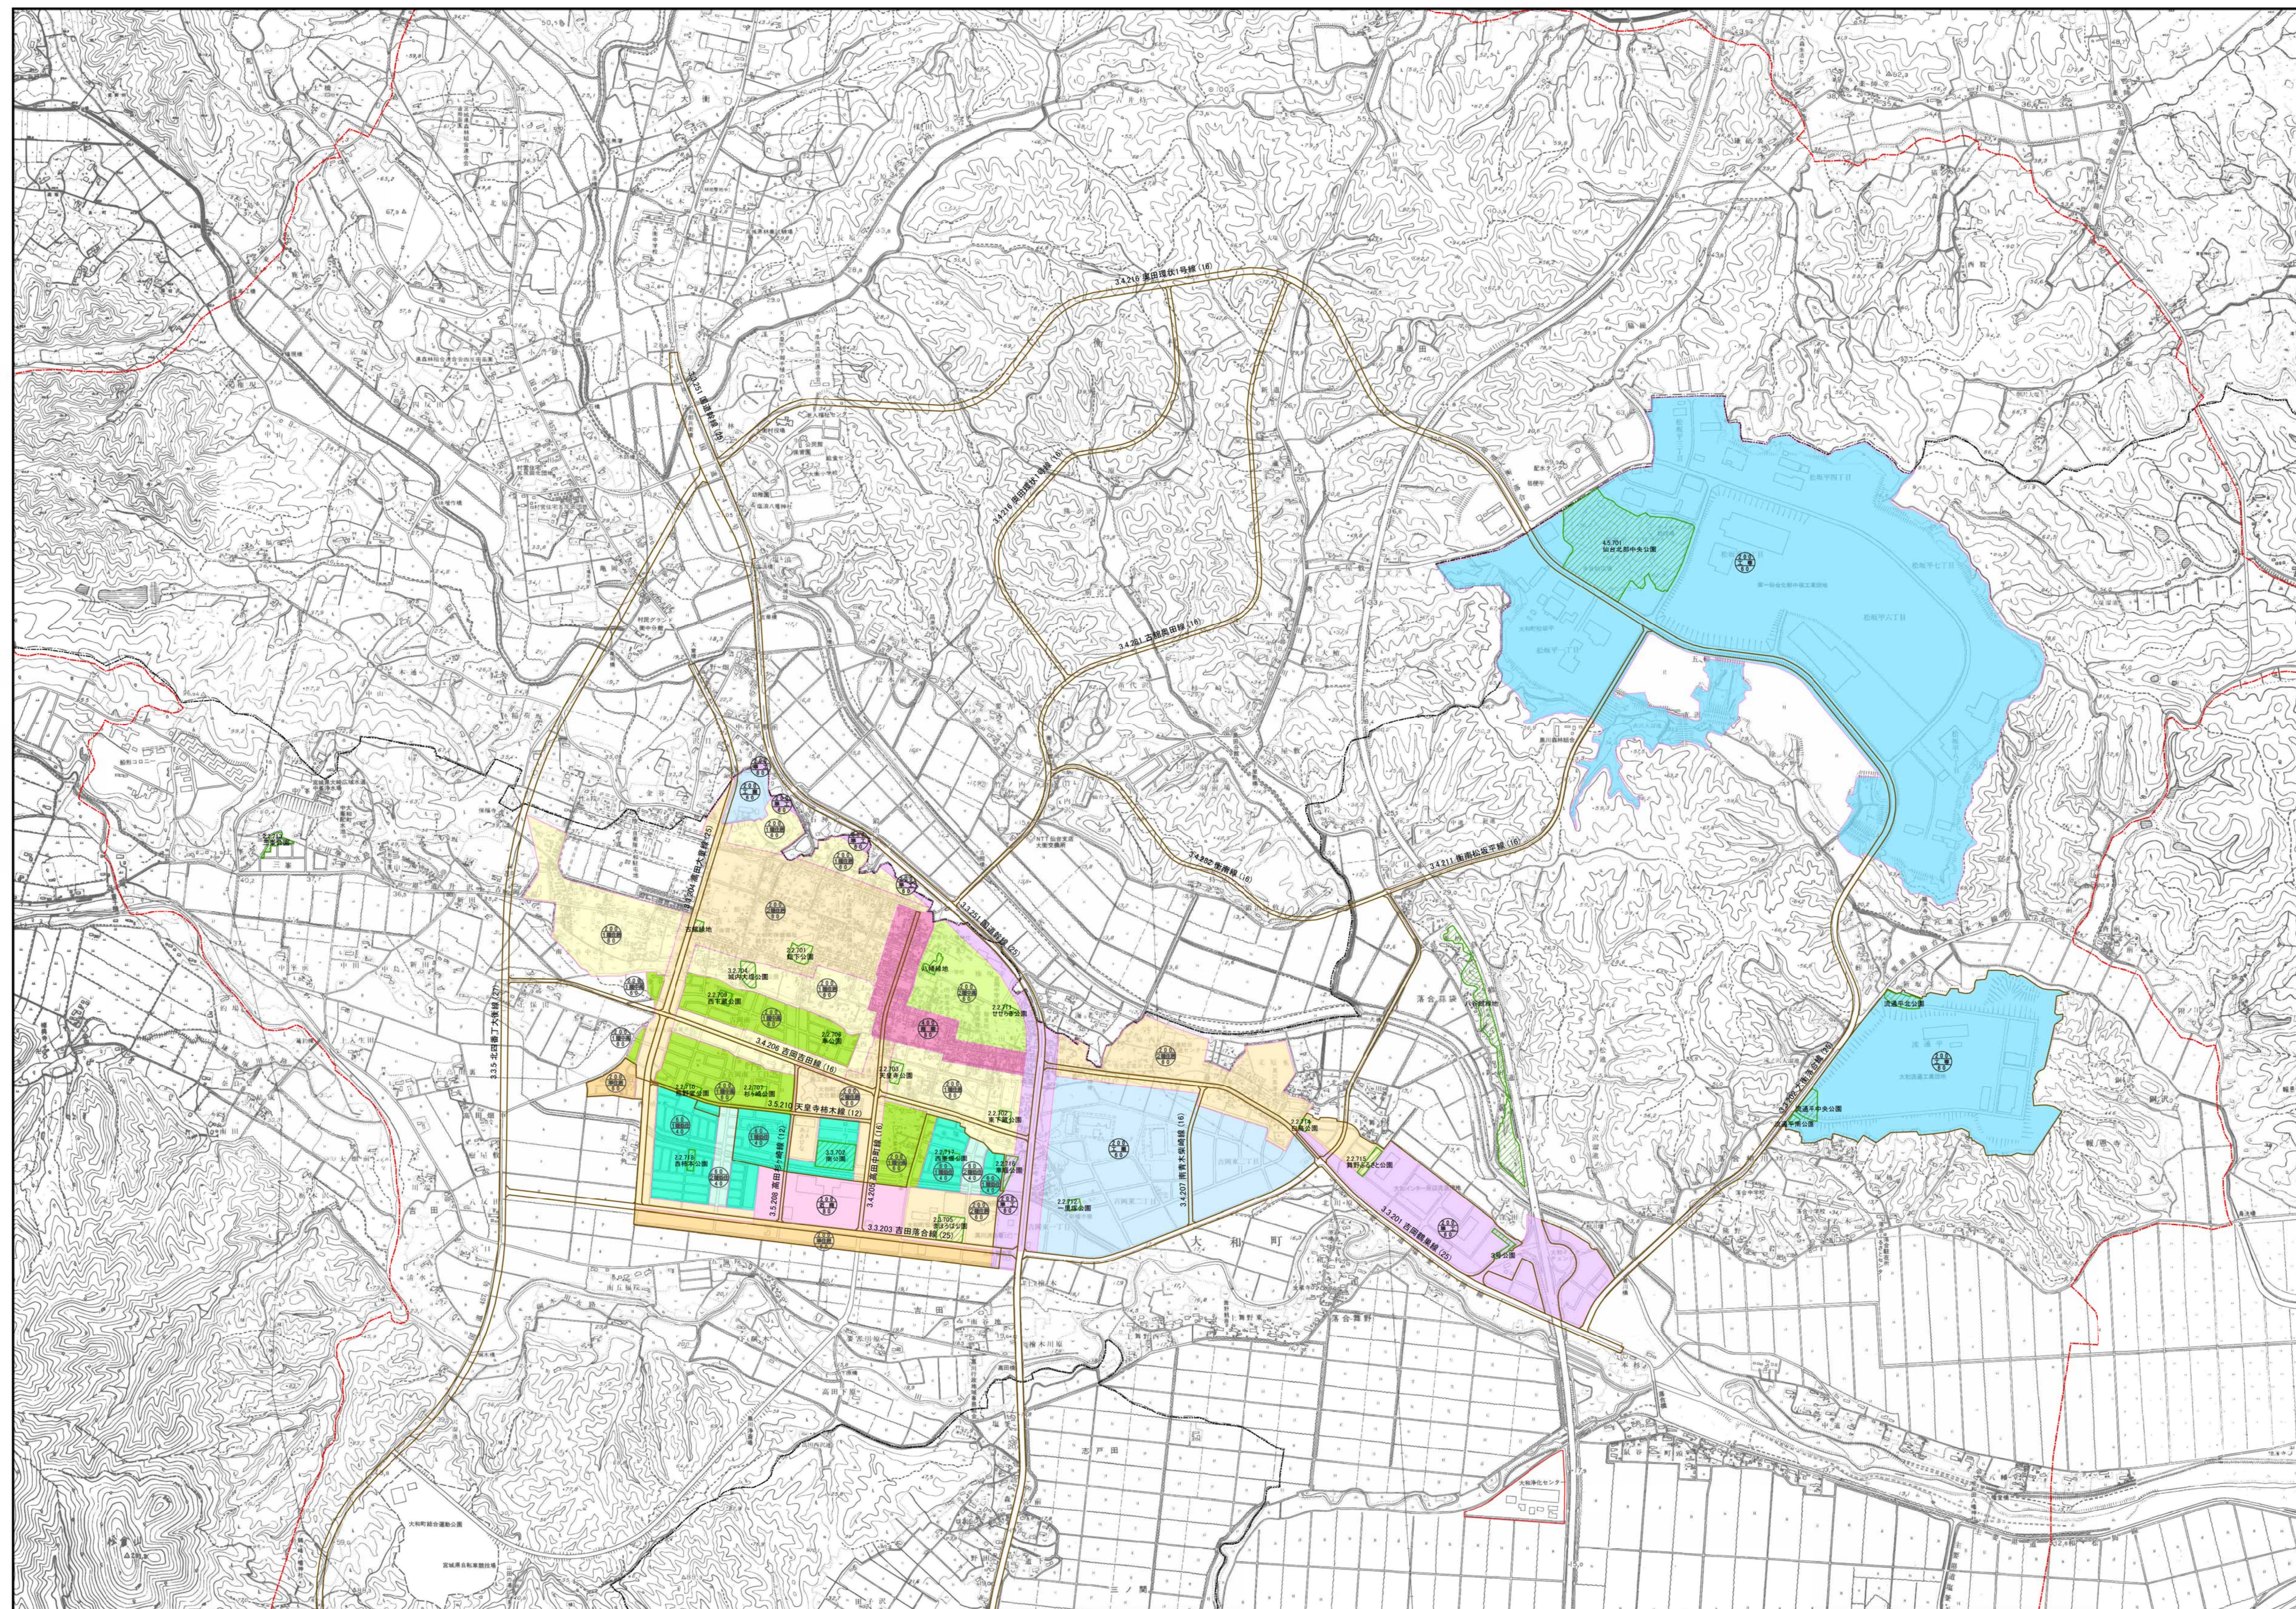

大和町都市計画総括図 1万

凡例

- 行政界
- 都市計画区域
- 都市計画街路
- 地区計画区域

都市計画用途

用途

- 第一種低層住居専用地域
- 第二種低層住居専用地域
- 第一種中高層住居専用地域
- 第二種中高層住居専用地域
- 第一種住居地域
- 第二種住居地域
- 準住居地域
- 近隣商業地域
- 商業地域
- 準工業地域
- 工業地域
- 工業専用地域
- 市街化調整区域
- 都市公園・緑地
- 下水処理場

1:10,000

平成23年3月現在