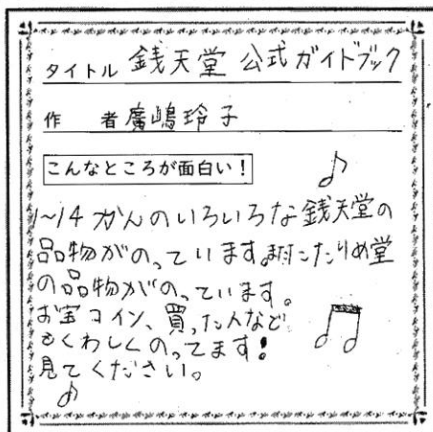

本とおおきなかぶ

利用時間：午前10時から午後6時まで 休館日：毎月第1・第3火曜日 年末年始

わたしの オススメ本紹介

『ふしぎ駄菓子屋銭天堂にようこそ
公式ガイドブック』
著：廣嶋玲子 iyaiya
出版社：偕成社

『しごとば』
作：鈴木のりたけ
出版社：ブロンズ新社

*本とおおきなかぶ大作戦で、見事100ポイントに到達した方のオススメ本を紹介しています

2月のまほろばホール図書室カレンダー

日	月	火	水	木	金	土
				1	2	3 おはなし会 おはなしの森
4	5	6 休館日	7	8	9	10
11	12	13	14 おはなし会 もみじっ子	15	16	17
18	19	20 休館日	21	22	23	24
25	26	27	28	29		